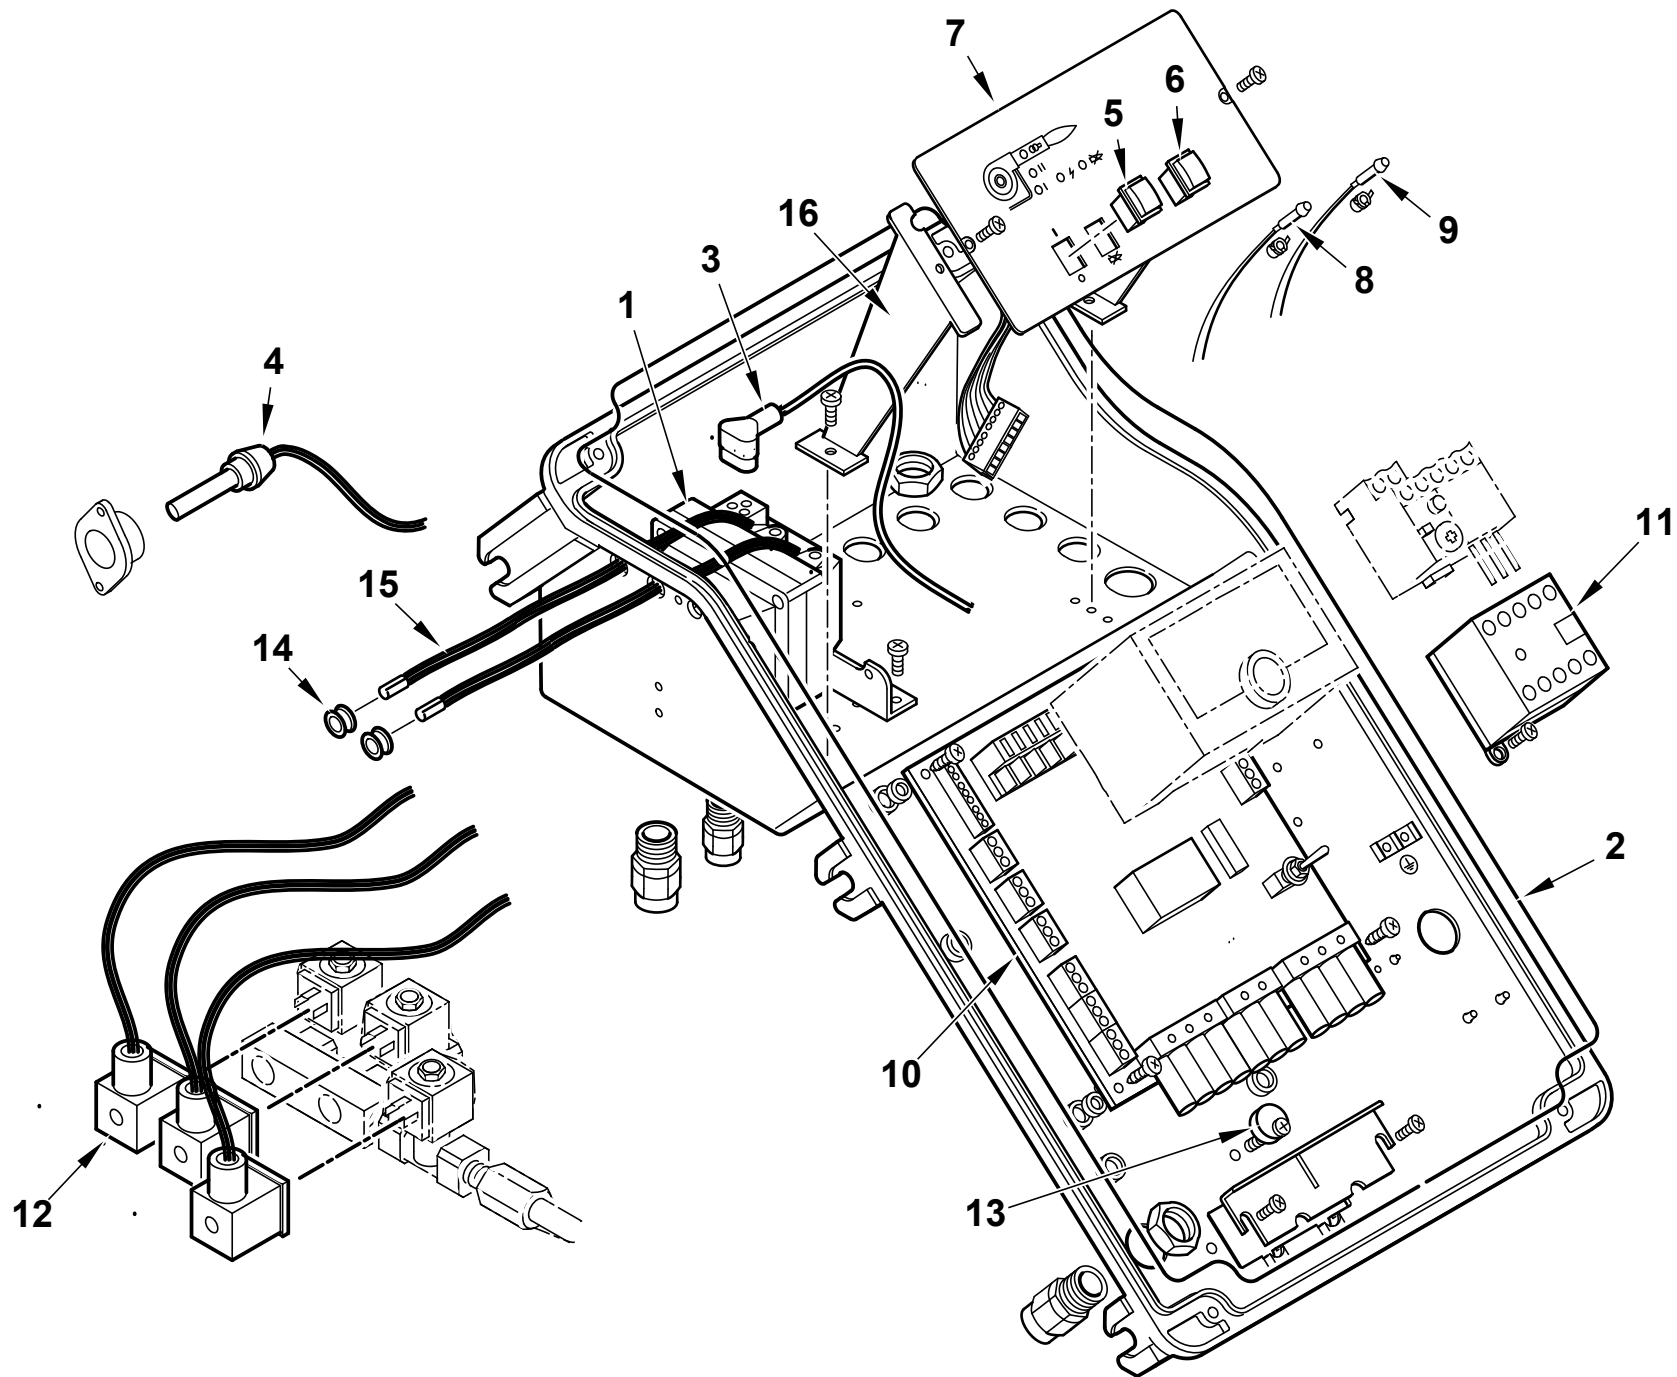

C411

Поз	Артикул	Наименование	Примечание
1	0024070003	Пламенная головка	
2	0024070002	Головка горелки	
3	0024030003	Муфта соединительная	
4	0024010010	Палец	
5	23928	Изолятор	
6	53615	Штекер	
7	0024060023	Втулка	
8	31483	Штуцер давления	
9	0024040002	Крыльчатка	
10	18341	Держатель датчика	
11	0005140198	Кабель	
12	8024030011	Крышка	
13	0005060037	Наконечник	
14	0024030013	Крышка	
16	0005030112	Автомат горения LMO 44.255	
17	0005110124	Реле тепловое	
18	30103	Мотор 2,2 кВт	
19	0024040014	Шайба	
20	0024070006	Подпорная шайба	
21	49375	Шестигранник	
22	14171	Пластина	
23	27017	Скоба	
24	50525	Удлинитель электрода	
25	0024060032	Электрод	
26	0024060031	Электрод	
27	49472	Скоба	
28	0024060008	Пластина опорная	
30	4314	Гайка	
31	14168	Опора	
32	0024060003	Ствол форсунки	
33	0024060026	Тяга с шарниром	
34	0024060005	Ствол форсунки	
35	0024010009	Рычаг	
36	0024010008	Сектор	
37	0024010011	Сопло вентилятора	
38	23839	Сальник	
39	0020020030	Стекло	
40	0005040111	Сервопривод Siemens SQN72	

Поз	Артикул	Наименование	Примечание
41	0024030024	Вал	
42	0024010012	Воздушная заслонка	
43	54056	Втулка	
44	54200	Указатель	
45	0024010013	Решетка воздухозаборника	
46	0024070001	Полуфланец	
47	0024020004	Шнур	
48	0024020003	Прокладка	
49	17639	Шпилька	
50	0005130051	Штекер	
51	0005130043	Штекер	
53	0024060036	Блок управления в сборе	
54	28074	Гибкий патрубок	
56	0005180077	Сальник	
57	0024060025	Муфта эластичная	
58	28894	Вилка	
59	16935	Вал	
60	16933	Муфта эластичная	
61	5941	Вилка	
62	30752	Насос Suntec AJV6	
63	30987	Зажимное соединение	
64	0024060019	Штуцер	
65	31169	Электромагнитный клапан	
66	0005150151	Ниппель	
67	56036	Коллектор	
68	39040	Болт перфорированный	
70	0024060017	Ниппель	
72	0024060018	Ниппель	
73	0024060010	Трубка	
74	4987	Шайба	
75	17663	Ниппель	
77	0024080007	Втулка	
	30768	Фильтр ж/т	
78	95046	Патрон фильтра	
	95100	Прокладка	
79	18138	Ниппель	
80	4976	Сальник	